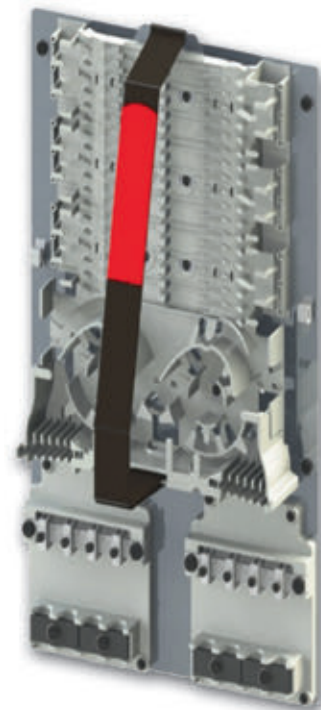

# WODOSZCZELNA SKRZYŃKA ŚWIATŁOWODOWA EK 664 – IP68

## DANE TECHNICZNE

- Materiał obudowy: **wysoko jakościowy poliwęglan**
- Stopień ochrony: IP 68
- Wymiary zewnętrzne 438 x 278 x 145 mm
- Wymiary wewnętrzne 380 x 220 x 130 mm
- Obudowa wyposażona w specjalną uszczelkę silikonową
- Uchwyt
- Przezroczysta pokrywa do zaśrubowania
- Możliwość montażu na ścianie
- 4 x dławiki kablowe Ø 6-12 mm

## WARIANT WYPOSAŻENIA

- Płyta montażowa z 3 modułami na kasety światłowodowe 3M E&MMS (każdy moduł 6 kaset)
- 18 kaset światłowodowych (5 mm)
- Wymiar płyty montażowej 340 x 210 mm
- 2 x 4 obejmy na kabel wejściowy/wyjściowy

## OSPRZĘT DODATKOWY

- Listwy do montażu skrzynki EK 664 na ścianie

Czy wiesz że, stopień ochrony IP68 oznacza pełną ochronę przed pyłem oraz skutkami ciągłego zanurzenia w wodzie.