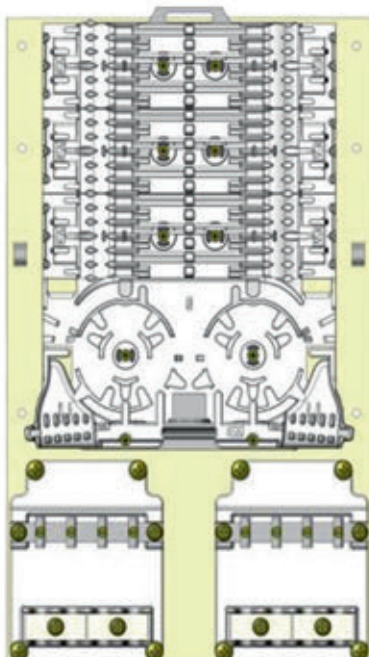

# WODOSZCZELNA SKRZYŃKA ŚWIATŁOWODOWA EK 664 – IP68

## DANE TECHNICZNE

- Materiał obudowy: **wysoko jakościowy poliwęglan**
- Stopień ochrony: IP 68
- Wymiary zewnętrzne 438 x 278 x 145 mm
- Wymiary wewnętrzne 380 x 220 x 130 mm
- Obudowa wyposażona w specjalną uszczelkę silikonową
- Uchwyt
- Przezroczysta pokrywa do zaśrubowania
- Możliwość montażu na ścianie
- 4 x dławiki kablowe Ø 6-12 mm

## WARIANT WYPOSAŻENIA

- Płyta montażowa z 3 modułami na kasety światłowodowe 3M E&MMS (każdy moduł 6 kaset)
- 18 kaset światłowodowych (5 mm)
- Wymiar płyty montażowej 340 x 210 mm
- 2 x 4 obejmy na kabel wejściowy/wyjściowy

## OSPRZĘT DODATKOWY

- Listwy do montażu skrzynki EK 664 na ścianie

Czy wiesz że, stopień ochrony IP68 oznacza pełną ochronę przed pyłem oraz skutkami ciągłego zanurzenia w wodzie.